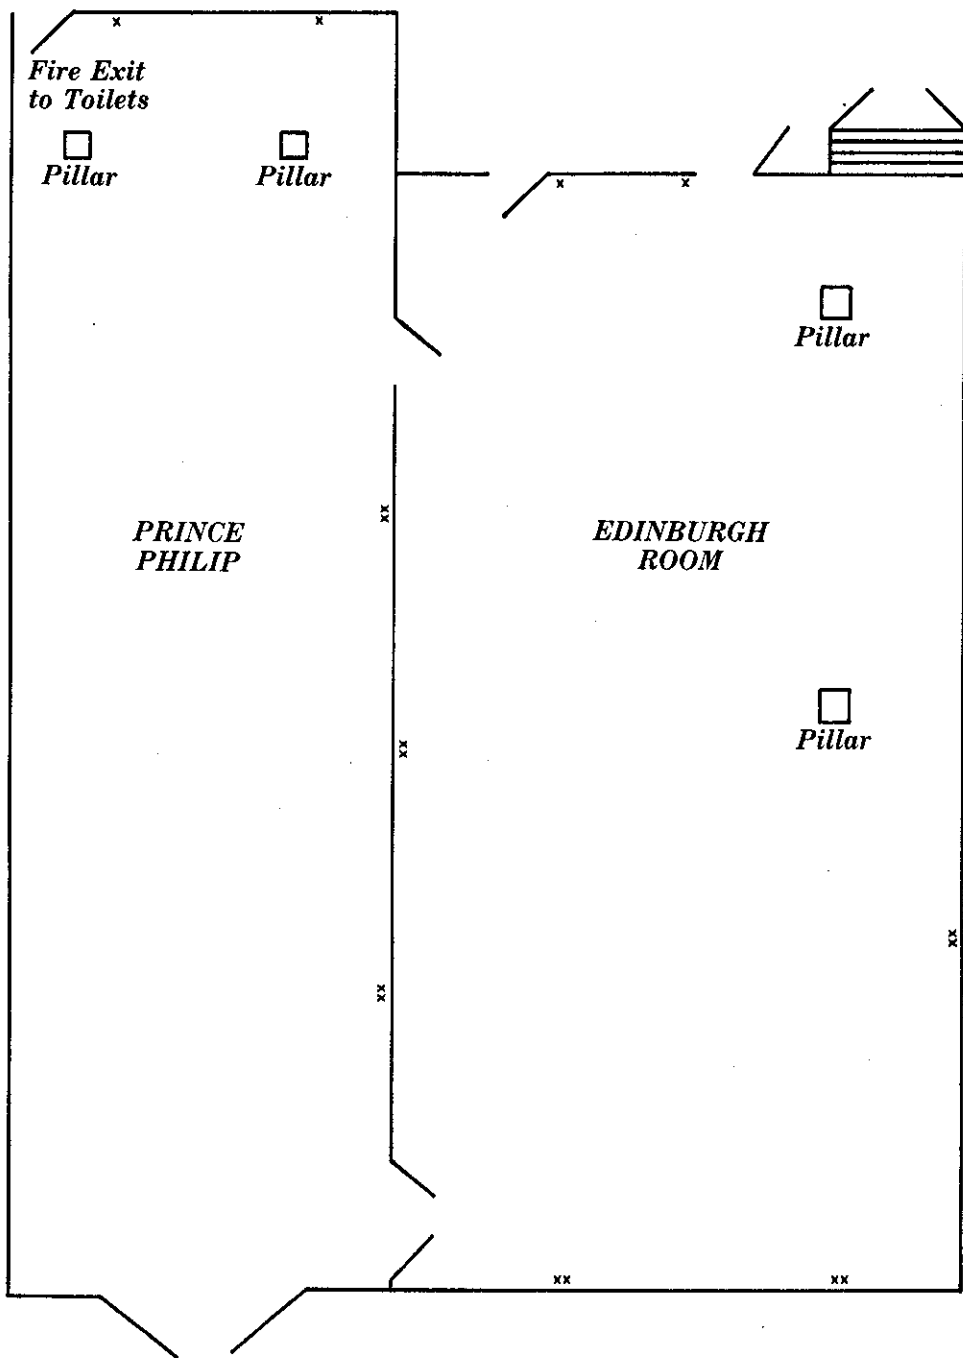

EDINBURGH SUITE

		<i>Prince Philip</i>	<i>Edinburgh Room</i>
<i>Utilities</i>	<i>Television Point</i> <i>Telephone Socket</i> <i>13 Amp Sockets (x on plan)</i>	✓ ✓ 6	✓ ✓ 10
<i>Capacities</i>	<i>Theatre</i> <i>Classroom</i> <i>Boardroom</i> <i>U-Shape</i> <i>Top Table and Sprigs</i> <i>Hexagon</i> <i>Dinner Dance</i> <i>Buffet</i> <i>Reception</i> <i>Exhibition</i>	90 60 50 18 100 ✓	100 60 54 49 116 18 80 86 150 ✓
<i>Dimensions</i>	<i>Length</i> <i>Width</i> <i>Ceiling Height</i> <i>Area</i>	60ft 18ft 11ft 1080sq ft	52ft 27ft 11ft 1404sq ft